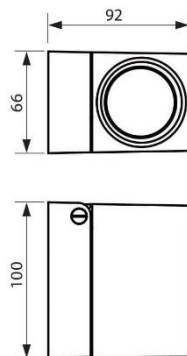

Лампа Vivalux фасадна 35 W, 230 V, 44 IP, GU10, черен, Seoul

ТЕХНИЧЕСКИ ПАРАМЕТРИ

КАТАЛОЖЕН НОМЕР **VIV004351**

Серия	SEOUL
Напрежение (V)	230V
Цокъл	GU10
Степен на защита	IP44
Размери (mm)	66x100x92mm
Начин на монтаж	външен монтаж
Мах натоварване	max 35W
Цвят на корпуса	черен
Светлинен източник	без светлинен източник
Материал	алуминий

ГРАФИЧНИ ТЕХНИЧЕСКИ ПАРАМЕТРИ

Серията SEOUL е предназначена за осветление на външни пространства. Състои се от фасаден аплик и градинска лампа на стълб, които могат да се насочват в желаната посока в рамките на 90°. Снабдени са с фасунги за GU10 и дават възможност за избор на светлинен източник с този цокъл. Фасадно осветително тяло с черен матиран корпус, кубична форма. Фасунга GU10, максимално натоварване 1 x 35W, степен на защита IP44 и височина 100 мм.